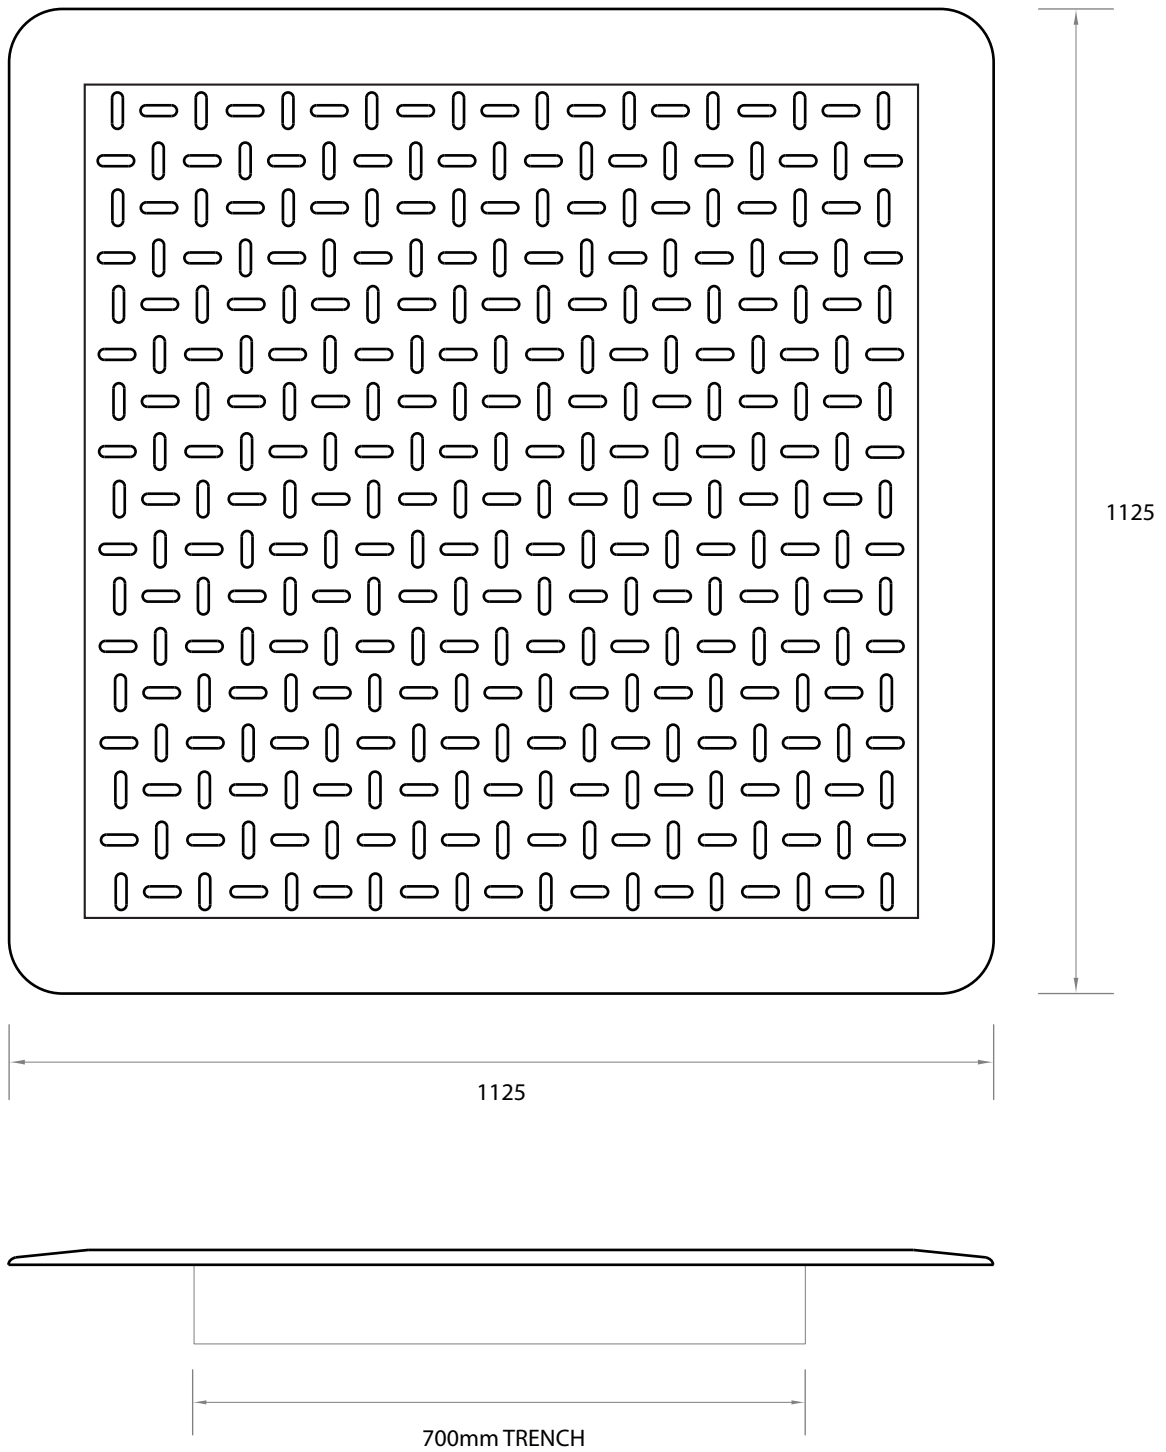

### Pedestrian Trench Cover

**30 per pallet**